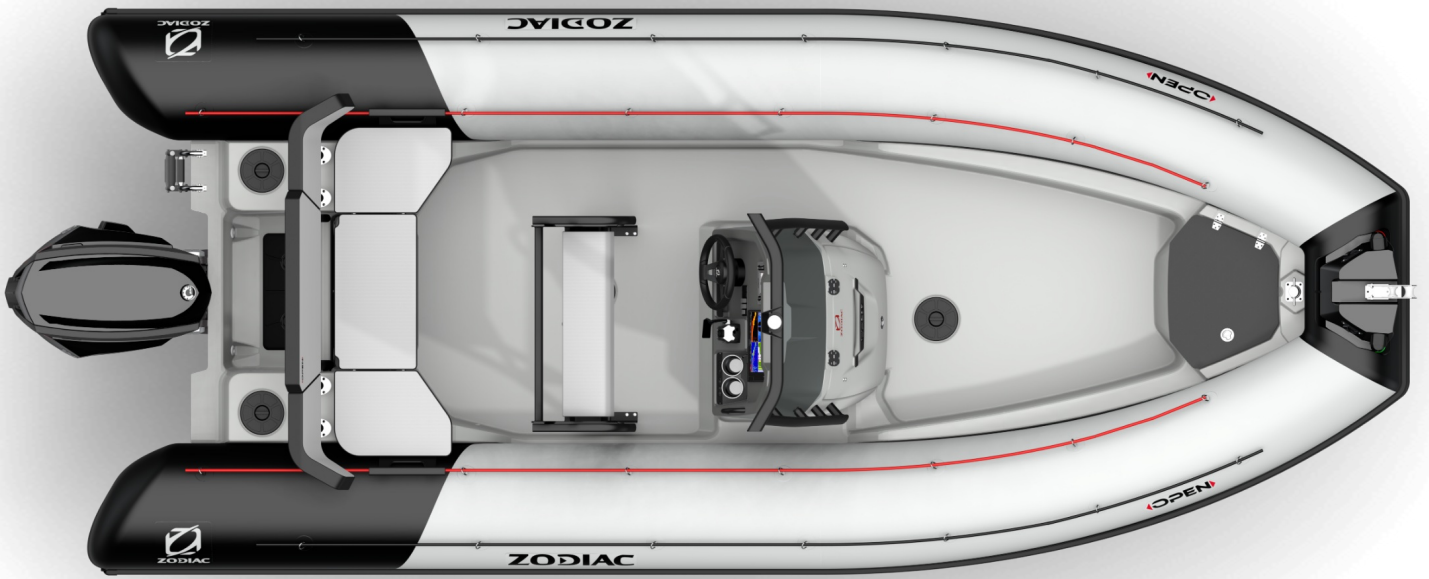

ÉQUIPEMENT STANDARD

COQUE & PONT: 1 Bitte avant / 2 taquets arrière ,
1 Cadène d'étrave + 2 cadènes de remorquage , 2 Vide vite,
Baille à mouillage cadénassable , Chaumards, Coffre à skis et wake ,
Console basculante, Coque polyester en V Profond,
Pont contre-moulé auto videur (à vide), Réservoir intégré carburant 200L .

CONFORT: 2 Vide-poches avec prise 12V/USB,
Banquette arrière 3 places avec sièges modulables ,
Bolster avec rangement intégré, Echelle de bain, Pare-brise enveloppant.

Tableau de bord spacieux.

FLOTTEUR: Flotteur amovible, Bande anti-ragage déflectrice à Profil large ,
Bumper Cone, Davier d'étrave polyester + réa basculant , Double saisine,
Valves easy push.

AUTRES: 1 Coupe batterie, 1 Pompe de cale , Direction mécanique,
Feux de navigation, Glacière 54L sous banquette arrière ,
Gonfleur à pied avec manomètre , Malette de réparation / manuel du Propriétaire .

OPTIONS & ACCESSOIRES

CONFORT

Z61761	Coussin de baille avant	161,98 €
Z61661	Dossier de Bolster	514,88 €
Z61760	Extension de bain de soleil	846,28 €
Z61906	Kit douchette Open	412,40 €
Z61823	T-Top	2.395,04 €

PÊCHE & LOISIRS

Z61641	MultiFix / Porte canne (90°)	51,24 €
Z61644	MultiFix / Porte fanion	51,24 €
Z61642	MultiFix / Porte gobelet	33,88 €
Z61643	MultiFix / Porte leurres	33,88 €
Z61775	Roll bar avec mât de ski	1.244,63 €

ÉCLAIRAGE & ÉLECTRONIQUE

Z61640	Zodiac Connected Boat	212,40 €

COQUE & PONT

Z61662	Balcon avant	986,78 €

AUTRES

Z61696	Housse bolster	124,79 €
Z61698	Housse dossier arrière	167,77 €
Z61763	Pare-battages	104,96 €
Z61697	Taud de bolster avec dossier	151,24 €
Z61695	Taud de console	244,63 €